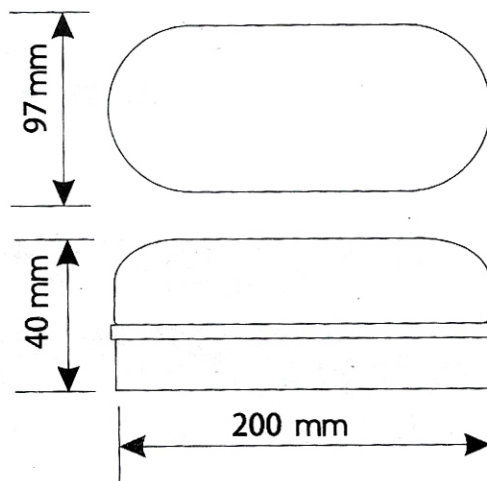

Temperatura color: Luz DIA 6500K

Indice de protección: IP65

Vida útil: 20.000 Horas.

BUY ON

www.cablematic.com

1. Antes de manipular los cables de alimentación debe asegurarse que el interruptor de paso esté en posición apagado o bien desconecte el interruptor general.
2. No instalar la luminaria en zonas húmedas, recién pintadas o con conductividad eléctrica.
3. No cubrir la luminaria una vez instalada.
4. No acercar las conexiones a fuentes de calor.
5. La conexión se realizara siempre mediante una regleta.
6. Es recomendable que las instalaciones eléctricas sean realizadas por profesionales.